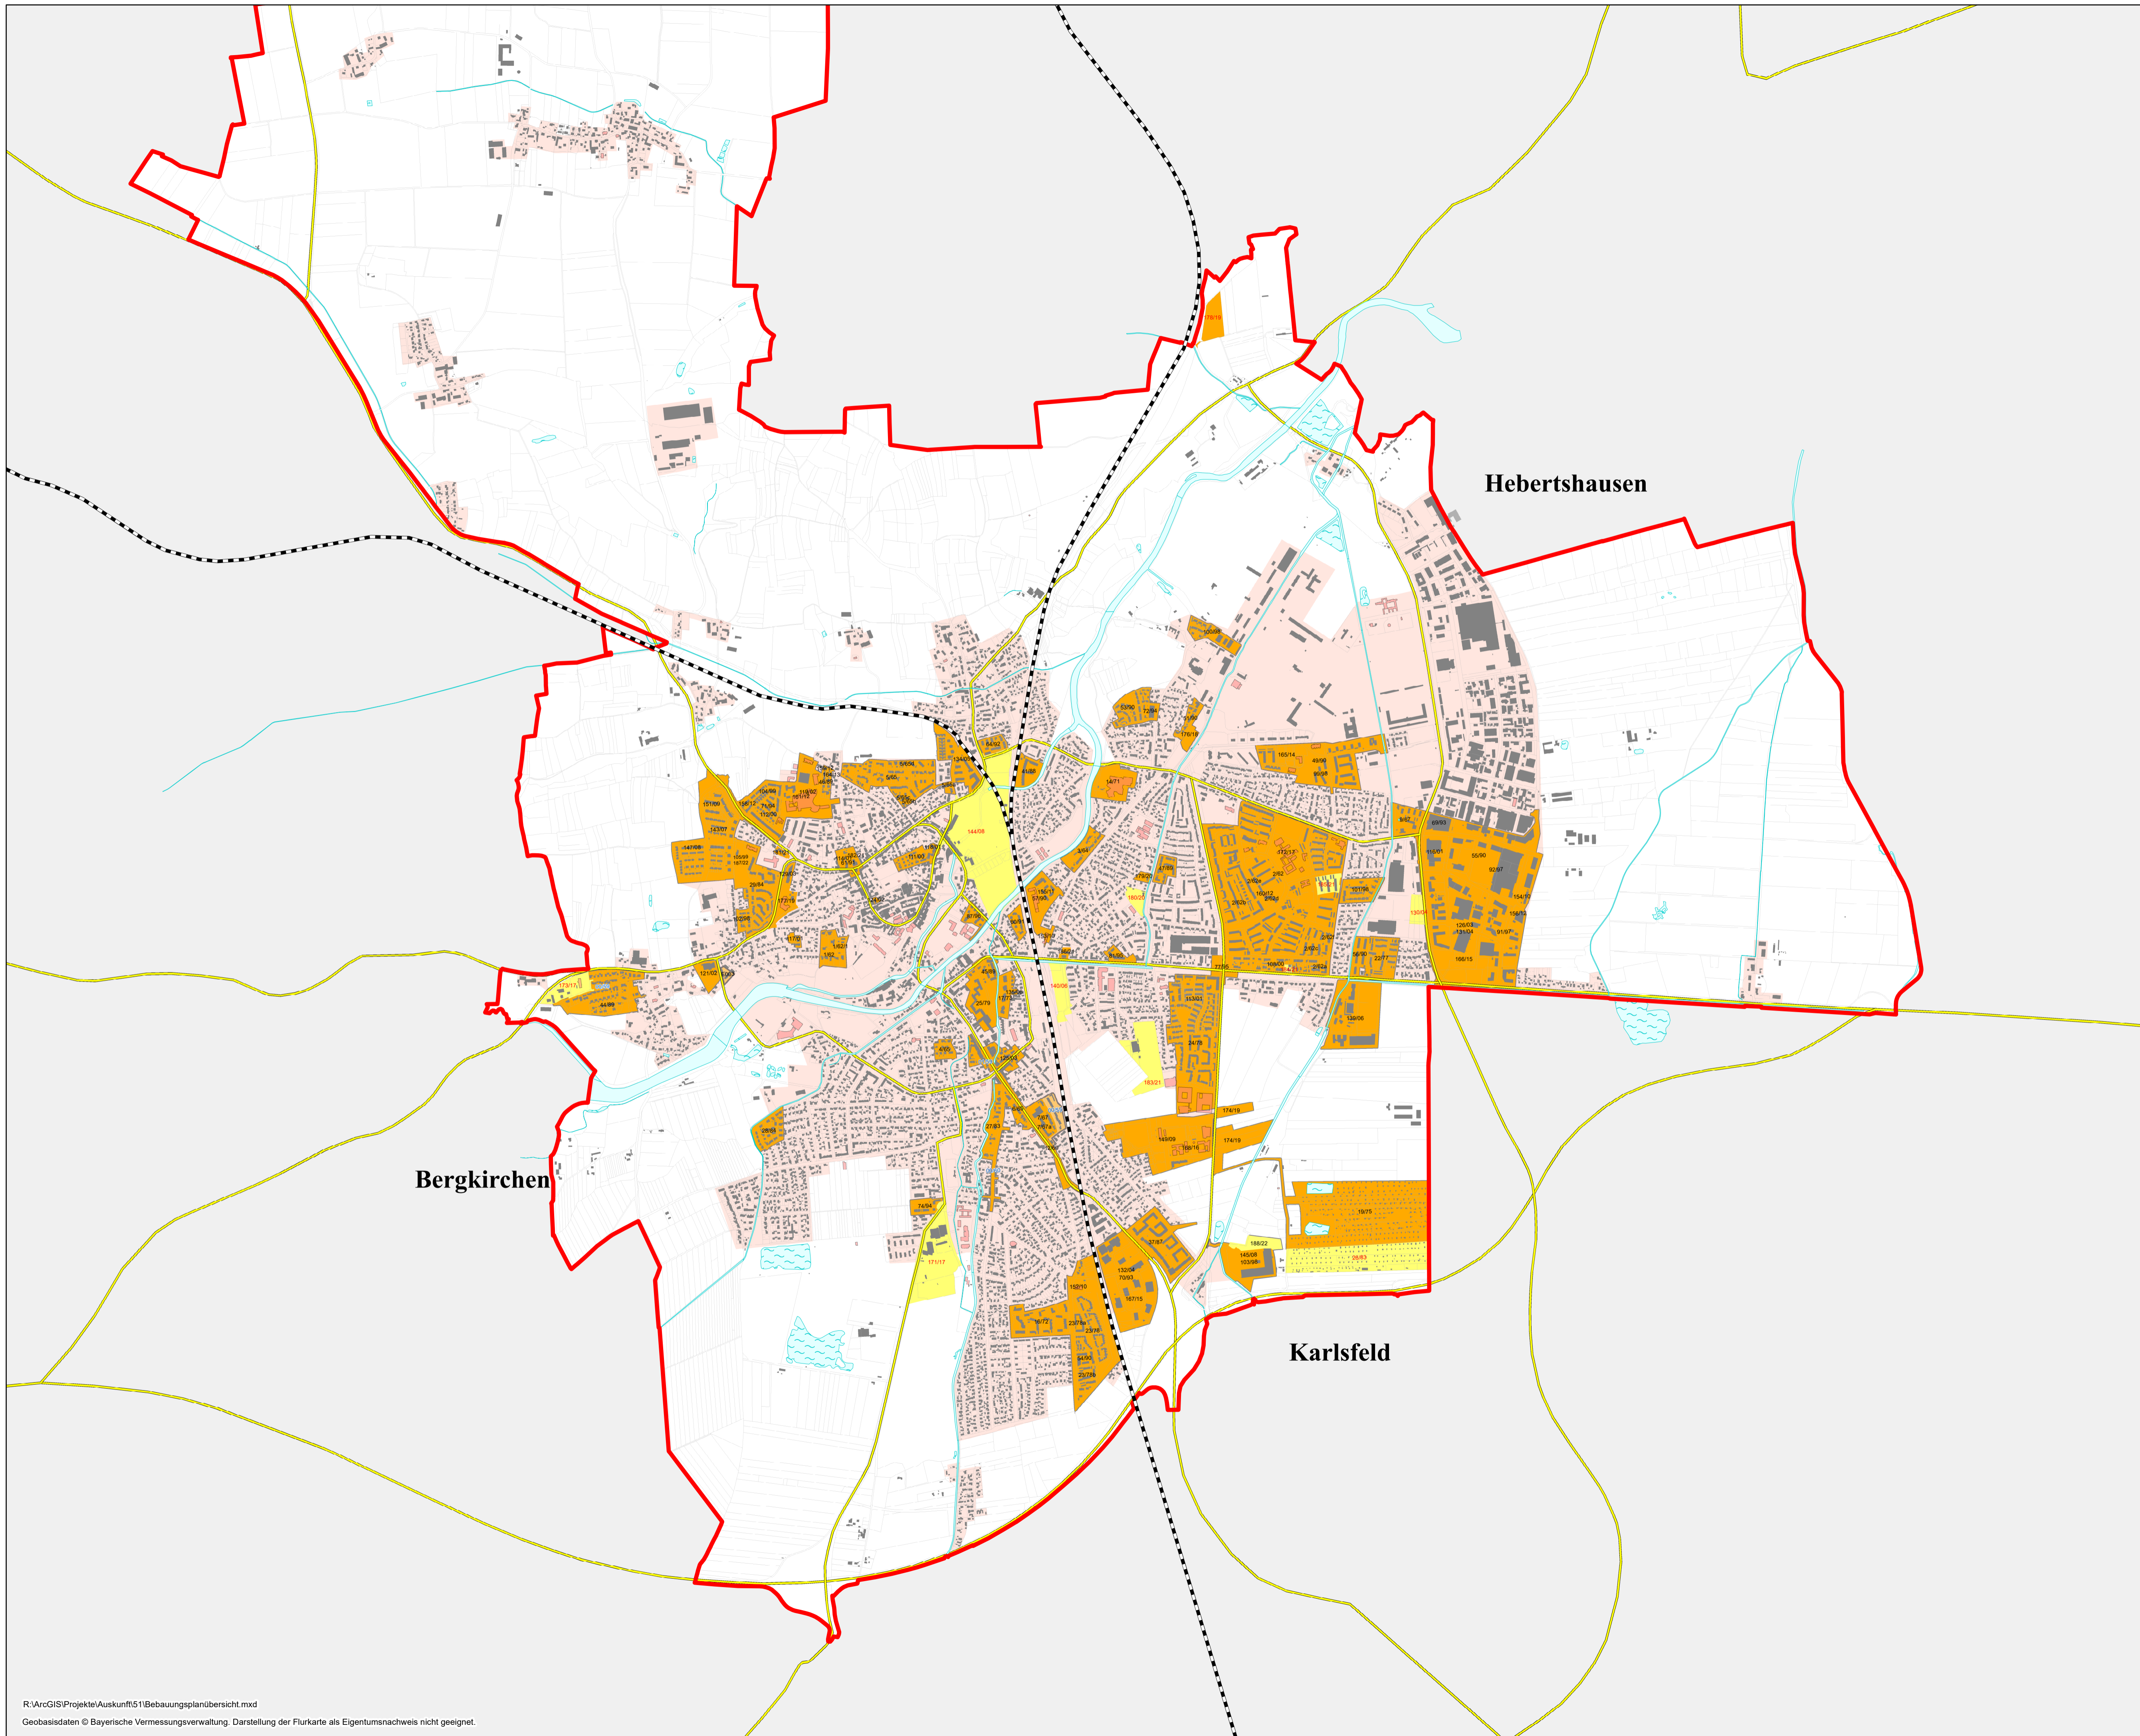

Große Kreisstadt Dachau

Übersicht der Bebauungsplan- verfahren

einschließlich vorhaben-
bezogene Bebauungspläne
und städtebauliche Satzungen
nach §§ 34, 35 BauGB

Stand: 14.01.2025

-  z.B. 70/93 Rechtsverbindlich
-  z.B. 167/15 Im Verfahren
-  z.B. 167/15 Im Verfahren, aber durch eine rechtsverbindliche Fassung überlagert
-  z.B. 00/55 z. B. Festsetzung, Bau-
linienplan, etc.
Kein Bebauungsplan